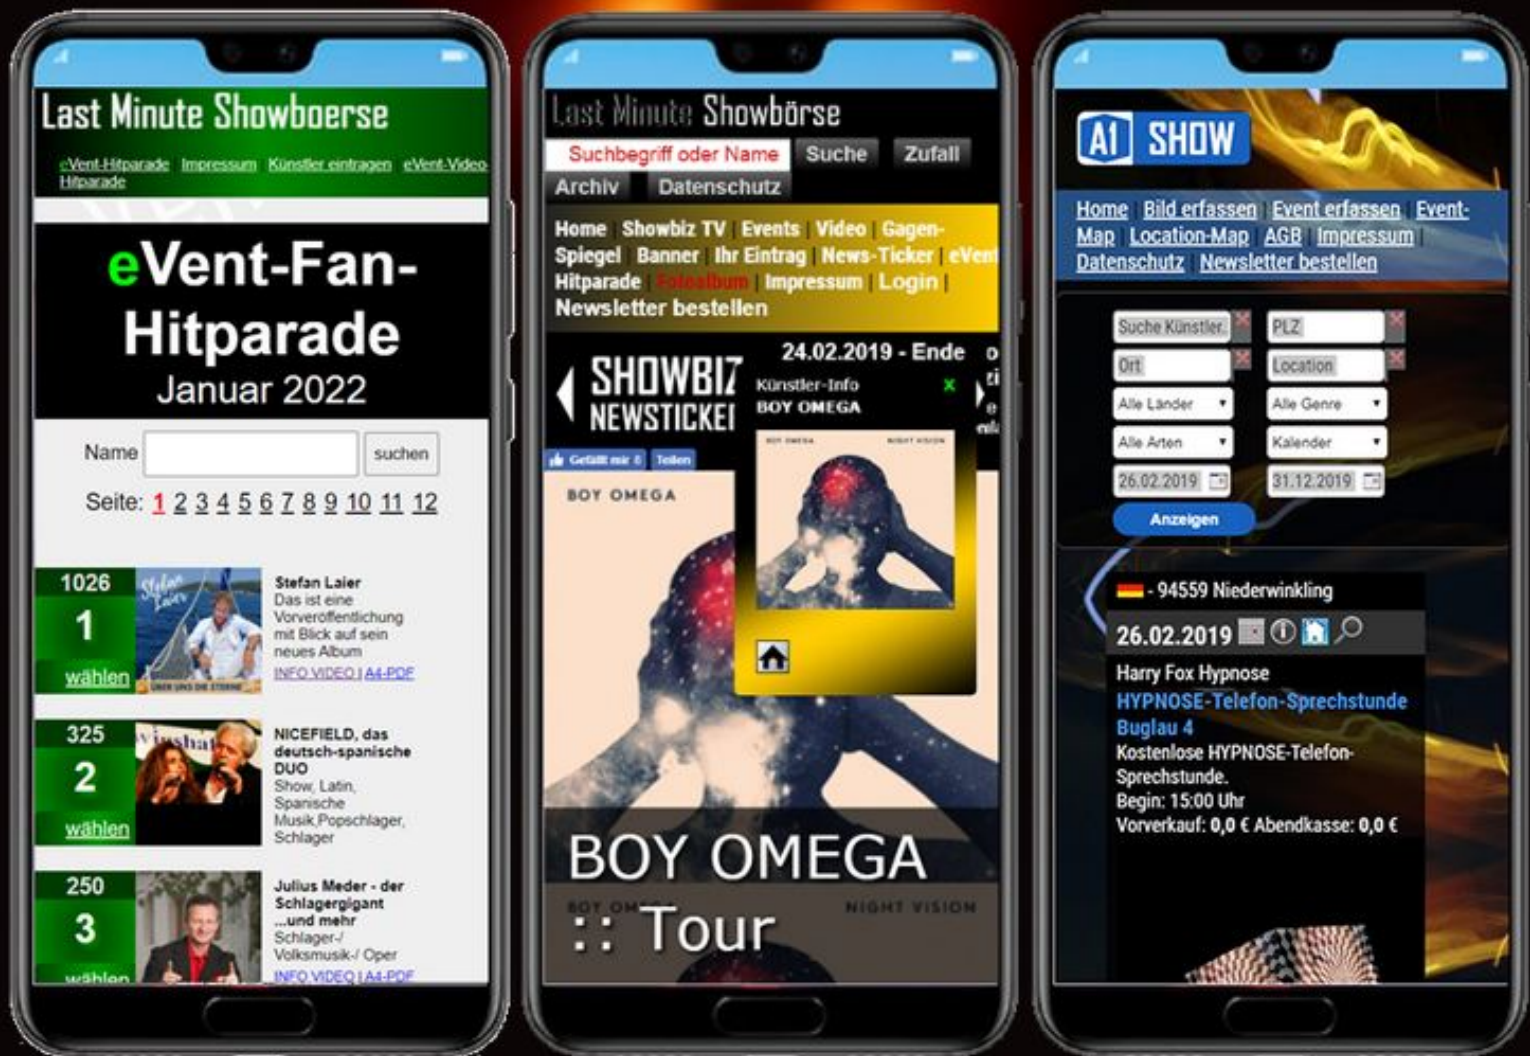

SHOW-UNIVERSUM

Machen Sie sich auf ins Show-Universum!

Durch Ihren Eintrag in der Last-Minute-Showboerse nutzen Sie eine Plattform für Informationen aus und über den Musik-, Event-, Show- und Newsbereich.

Hier stellen Sie Ihre Profildaten, Youtube-Videos, Sound-Cloud-Audios, Termindaten und News für die Interessenten der Showboerse zur Verfügung.

Aus den erfassten Youtube-Video-Adressen wird automatisch auf a2z.de ein Video-Sender unter dem Künstler-Namen eingerichtet. z.B. a2z.de/tv/?sender=kuenstler:innen

Automatische Teilname an den eVent-Fan-Star-Hitparaden.

**Termin erfassung auf dem a1show.de Event-Terminkalender, automatische Präsentation auf Ihrer Last-Minute-Showboerse.de - Homepage.
Im Newsticker informieren Sie Ihre Fans über die neuesten Ereignisse.**